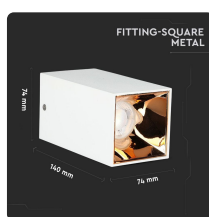

SKU 8587 VT-882

Portafaretto LED Montaggio a Plafone Quadrato
GU10 Corpo Bianco Riflettore Oro Rosa

Forma
Quadrata

Specifiche tecniche

| | | | |
|--------------------------------|----------------|----------------------------|-----------------|
| Forma | Quadrata | Grado di Protezione | IP20 |
| Materiale | Alluminio + PC | Attacco | GU10 |
| Carico Massimo | 35W | Colore | Bianco+oro rosa |
| Dimensione | 74x74x140mm | Installazione | Plafone |
| Temperatura d'Esercizio | -20°C a +45°C | | |